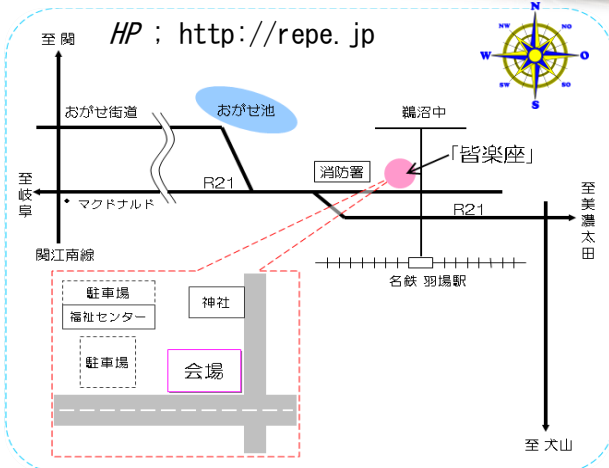

E-mail: kotaro@if.dream.jp

フランシー堺

29年11月18日(土)

午後3時30分 開場

午後4時00分 開演

ところ 皆楽座(津島神社境内)

各務原市鷺沼羽場町 1-26