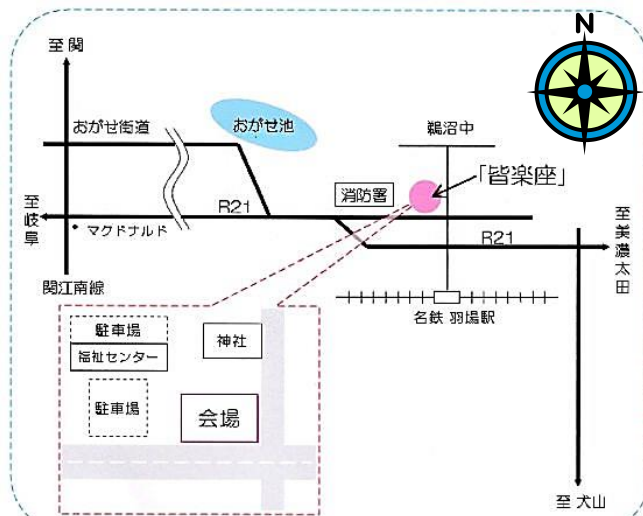

お問合せ リピート山中コンサート事務局・岐阜支部

TEL 058-385-3183

E-mail: kotaro@if.dream.jp

HP: <http://repe.jp>