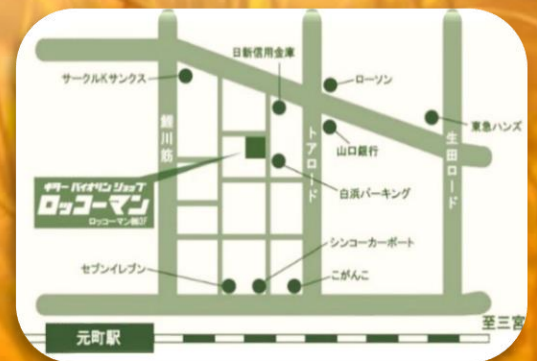

JR大阪環状線・鶴橋駅発車メロディーはリピート山中作『ヨーデル食べ放題』です♪

リピート山中

限定25名 予約者優先
お名前・連絡先記入(予約者パス)
マスク着用
入り口にて手指消毒
体調不良の方はご遠慮ください。

第80回&第81回
歌う独演会

11月8日

(日)一部開演13:00 二部開演16:00(開場各30分前)

第80回午後1時の部【街の中の山小屋コンサート】

第81回午後4時の部【リピート山中の見えるラジオ公開ライブ】

料金=各 2,500円 両部通し 4,000円

会場=元町・ロッコーマンホール

神戸市中央区下山手通3-3-19 Tel: 078-333-9000

予約&問合せ=リピート山中コンサート事務局

Tel: 078-753-3449 repat@maia.eonet.ne.jp

リピート山中HP <http://repe.jp>→

←ダウンロード販売専門オンラインショップ

YouTubeチャンネル→